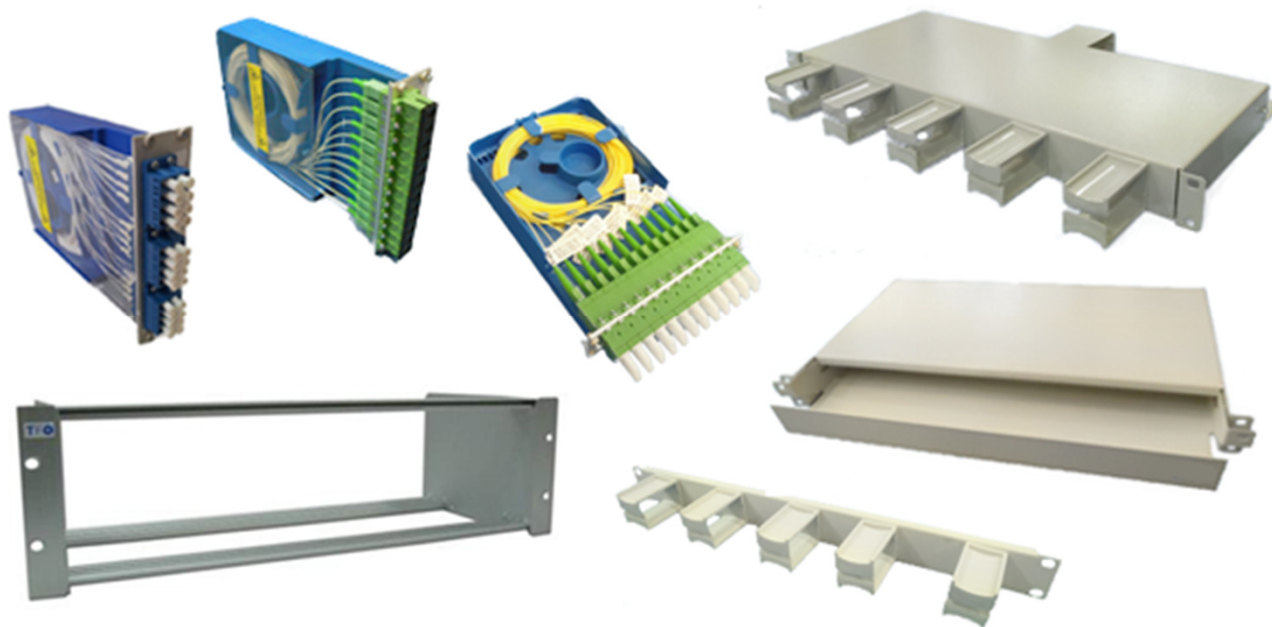

Até 144 / 288 fibras numa SubRack 19", 3U

SLOT SMT assemblados 12/ 24 FO .Conectores ST / FC / SC / E2000 / LC

SubRACK 19" 3U. Capacidade 12 SLOT SMT, 144/ 288FO

GAVETA RESERVA tubeloose com 5 guias frontais

GAVETA RESERVA jumpers com encaminhador frontal.

**Beneficio ao comprar SLOT SMT
assemblado:**

Fácil instalação
Reduz o tempo de instalação
Reduz o custo de instalação
Facilita a logistica.

Quando pedido asseguramos 100%
limpeza do conector verificado por
microscopio .(entrega de fotos)