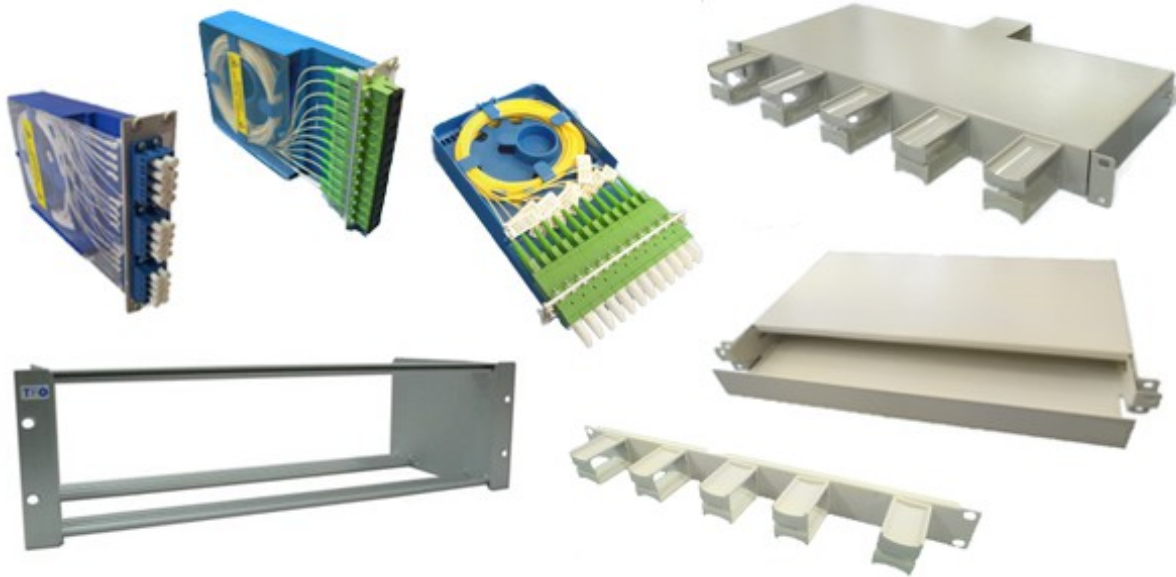

Até 144 / 288 fibras numa SubRack 19", 3U

SLOT SMT assemblados 12/ 24 FO .Conectores ST / FC / SC / E2000 / LC

SubRACK 19" 3U. Capacidade 12 SLOT SMT, 144/ 288FO

GAVETA RESERVA tubeloose com 5 guias frontais

GAVETA RESERVA jumpers com encaminhador frontal.

Beneficio ao comprar SLOT SMT assemblado:

Fácil instalação

Reduz o tempo de instalação

Reduz o custo de instalação

Facilita a logistica.

Quando pedido asseguramos 100% limpeza do conector verificado por microscopio .(entrega de fotos)